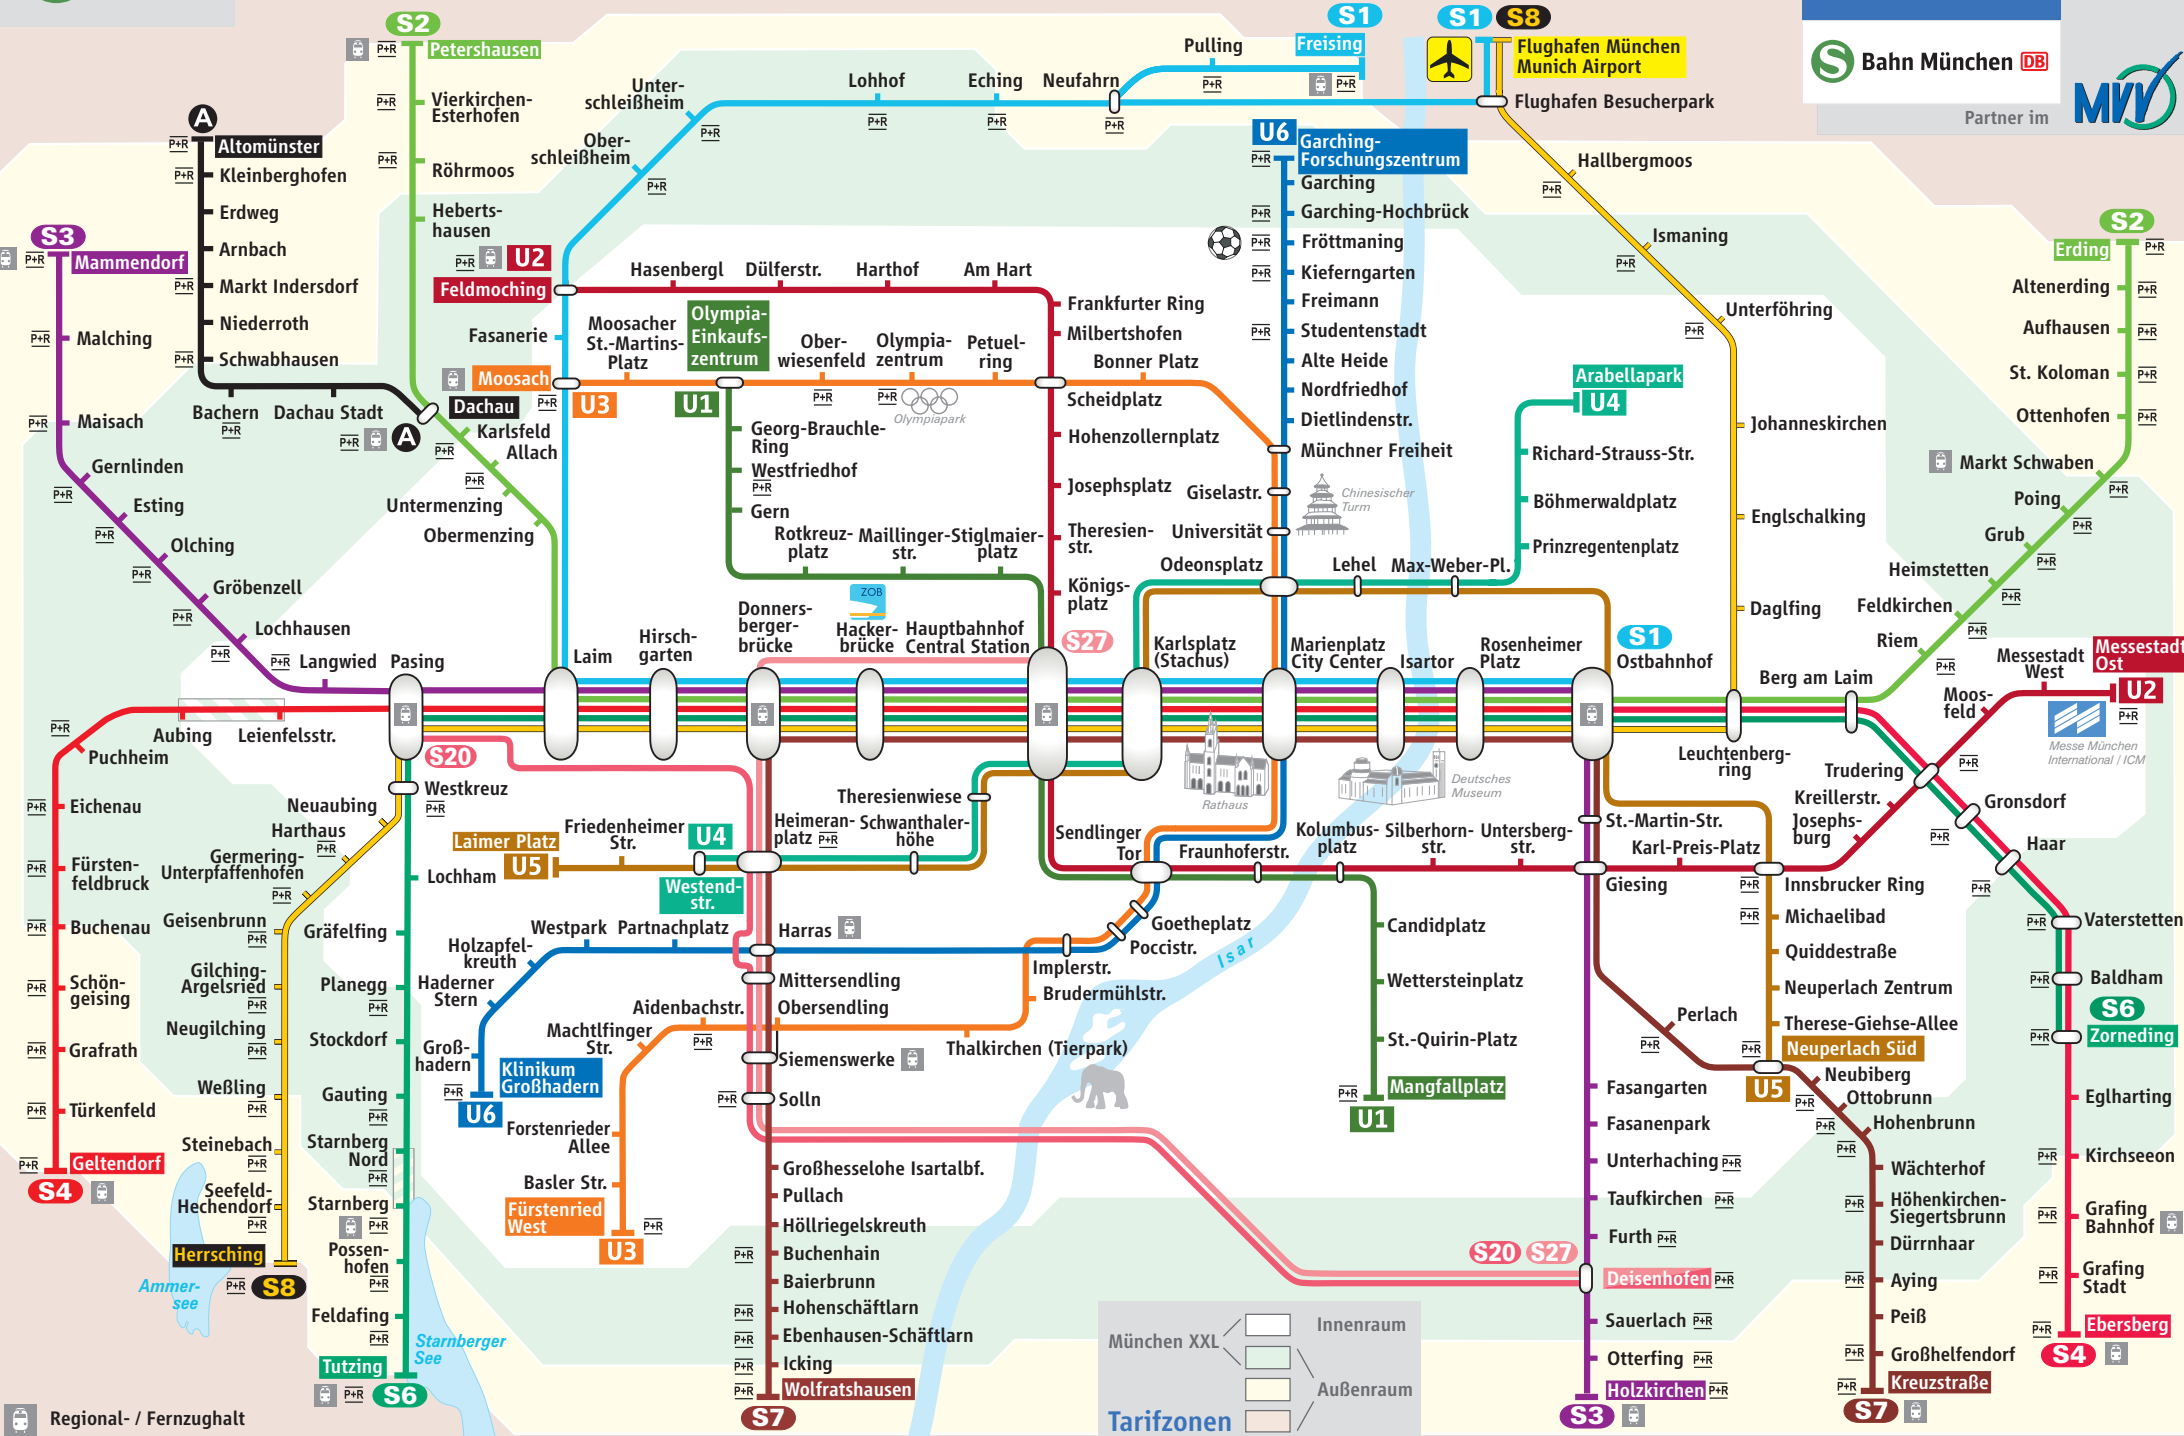

Schnellbahnnetz

Partner im

Regional- / Fernzughalt

München XXL

- Innenraum
- Außenraum

Tarifzonen